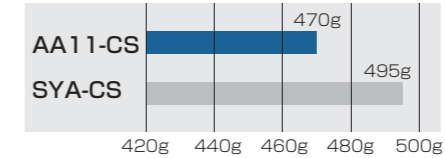

独自の開発技術で、 大幅な軽量化

シールド機構を全面刷新、
帽体も肉厚などを徹底的に見直し、
強度を落とすことなく
大幅な軽量化を実現しました。

重量比較(自社製品:ABS)