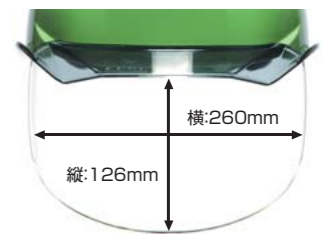

重量比較(自社製品:ABS)

4方向通気で 蒸れを防ぐ、大型通気孔

常に快適に着用していただくために、
4方向・大型ベンチレーション
システムを採用しました。

通気孔無しタイプもございます。
(AA11-C/CS, AP11-C/CS)

交換がとて簡単 シールド付きにアップグレード可能

衝撃吸収ライナーとシールドを一体化し、
構造の簡素化、軽量化を実現しました。
シールド無しタイプをご購入後でも
後から追加ができます。

特許出願中

危険な飛来物・飛散物から目を保護する
内蔵タイプのシールドのサイズを
大型化しました。

シールド無しタイプもございます。
(AA11-C/CW, AP11-C/CW)

帽体/バイザーカラー組合せ

AA11 組合せは全10種

帽体色	白	白	白	白	白	フレッシュグリーン	黄	スカイブルー	ライトグレー	紺
バイザー色	ブルー	スモーク	クリア	グリーン	蛍光オレンジ	スモーク	スモーク	スモーク	スモーク	スモーク