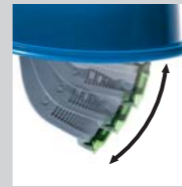

〈HA3内装〉
頭囲62cmまで対応。
深被りと被り心地を
追求し、吸水性に
優れたパッドを装着。

〈スライド式ワンタッチアゴバンド〉
新型バックルで
アゴバンドのサイズ
調整が簡単・
スムーズにできます。

〈アジャスターバックル〉
より薄型に設計された
バックルはスムーズな
アジャスト、
クイックリリースが
可能です。

特許出願中

独自の開発技術で、 大幅な軽量化

シールド機構を全面刷新、
帽体も肉厚などを徹底的に見直し、
強度を落とすことなく
大幅な軽量化を実現しました。